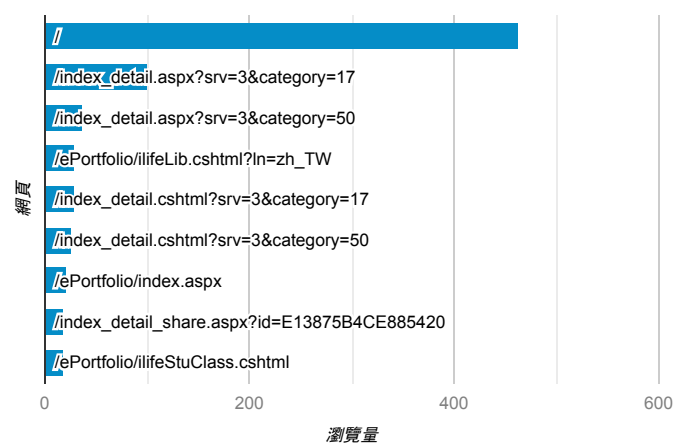

報表03_內容

2019年4月1日 - 2019年4月7日

所有使用者
100.00% 個工作階段

網頁載入平均需時 (秒)

瀏覽量 (依網頁分組)

網頁載入平均需時 (秒)和瀏覽量 (依 網頁 分組)

網頁	平均網頁載入時間 (秒)	瀏覽量
/index_detail.aspx?srv=3&category=52	7.49	4
/index_detail_share.aspx?id=C5FBDB0BAE44F368	6.06	1
/index_detail.aspx?srv=3&category=10&pg=5	2.27	18
/	2.07	464
/index_detail_share.aspx?id=EE5ECCD8566F75B3	1.95	1
/index_detail.aspx?srv=3&category=23	1.80	18
/index_detail_share.aspx?id=B0F19DAFD806E2C9	1.75	4
/index_detail.aspx?srv=2	1.74	8
/index_detail.aspx?srv=3&category=14	1.59	12
/index_detail_share.cshhtml?id=C4BE30F389231A51	1.42	1

造訪和新造訪率 (依 關鍵字 分組)

關鍵字	工作階段	新工作階段百分比
(not provided)	445	87.42%

網頁載入平均需時 (秒) (依瀏覽器分組)

瀏覽器	平均網頁載入時間 (秒)
Chrome	2.27
Safari	2.27