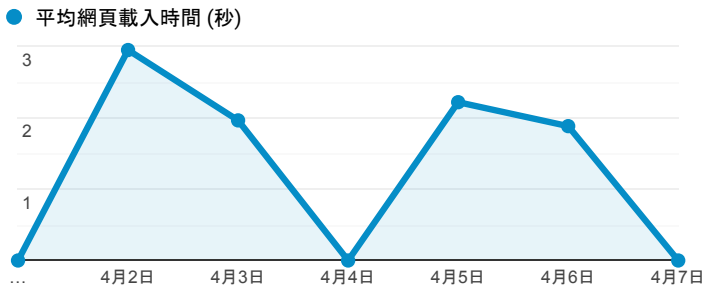

報表03_內容

2019年4月1日 - 2019年4月7日

所有使用者
100.00% 個工作階段

網頁載入平均需時 (秒)

瀏覽量 (依網頁分組)

網頁載入平均需時 (秒)和瀏覽量 (依 網頁 分組)

網頁	平均網頁載入時間 (秒)	瀏覽量
/index_detail.aspx?srv=3&category=52	7.49	4
/index_detail_share.aspx?id=C5FBDB0BAE44F368	6.06	1
/index_detail.aspx?srv=3&category=10&pg=5	2.27	18
/	2.07	464
/index_detail_share.aspx?id=EE5ECCD8566F75B3	1.95	1
/index_detail.aspx?srv=3&category=23	1.80	18
/index_detail_share.aspx?id=B0F19DAFD806E2C9	1.75	4
/index_detail.aspx?srv=2	1.74	8
/index_detail.aspx?srv=3&category=14	1.59	12
/index_detail_share.cshhtml?id=C4BE30F389231A51	1.42	1

造訪和新造訪率 (依 關鍵字 分組)

關鍵字	工作階段	新工作階段百分比
(not provided)	445	87.42%

網頁載入平均需時 (秒) (依瀏覽器分組)

瀏覽器	平均網頁載入時間 (秒)
Chrome	2.27
Safari	2.27